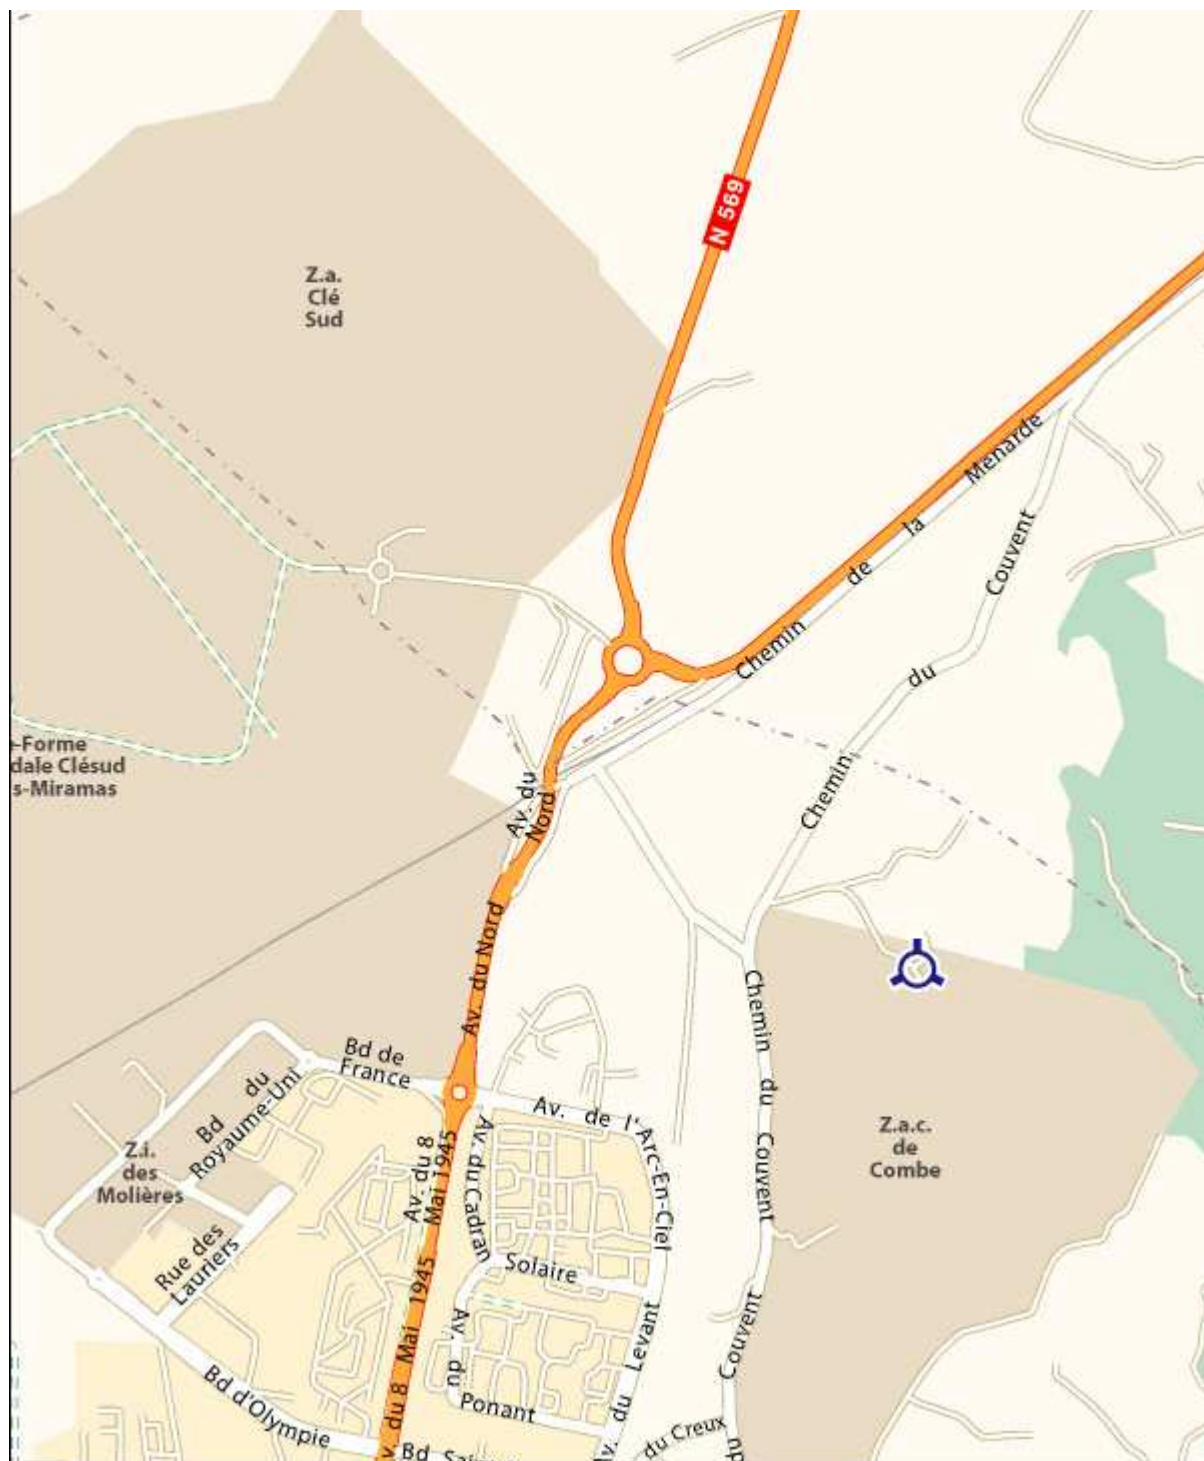

Golf Club de Miramas
Mas de Combe
13140 MIRAMAS
Téléphone : 04 90 58 56 55

Arrivée par le Nord

A54 sortie Salon/Arles prendre sortie n°13 Miramas
Suivre la direction Miramas
Prendre le pont sur la voie SNCF
Tourner immédiatement à droite en bas du pont et passer sous le pont
Suivre le chemin jusqu'à l'embranchement et tourner à gauche, l'entrée du golf se trouve à 50 mètres

Arrivée par le Sud

Direction Miramas
Traverser Miramas jusqu'au carrefour avec feux tricolores
Prendre la direction de Salon de Provence
Aller jusqu'au pont SNCF
Prendre à droite avant le pont
Suivre le chemin jusqu'à l'embranchement et tourner à gauche, l'entrée du golf se trouve à 50 mètres